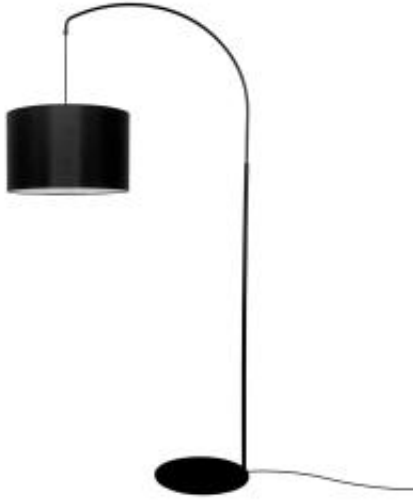

Link do produktu: <https://perfectlamp.pl/klasyczna-czarna-lampa-podlogowa-w-ksztalcie-luku-z-szerokim-abazurem-p-147.html>

Klasyczna czarna lampa podłogowa w kształcie łuku z szerokim abażurem

Cena	416,50 zł
Cena poprzednia	490,00 zł
Numer katalogowy	PL.0147
Kolor	czarny

Opis produktu

Ten model został wyprodukowany w Polsce (w Łyskach, k. Białegostoku). Do wykonania tej lampy użyto tylko materiałów najwyższej jakości. Nasi pracownicy przykładają szczególną wagę do jakości połączeń metalowych elementów. Produkt posiada dwuletnią gwarancję.

Konstrukcja wykonana jest ze stalowych elementów, precyzyjnie ciętych i spawanych przez naszych specjalistów. Produkt pomalowany jest przy użyciu metody proszkowej, dzięki której powłoka jest odporna na ścieranie, nie łuszczy się oraz nie matowieje z czasem.

E27 potocznie nazywany również dużym gwintem, jest najpopularniejszym rodzajem mocowania. Występuje on w większości lamp i żyrandoli. Liczba podana w nazwie gwintu wskazuje na jego wielkość - ma średnicę 27 milimetrów. Żarówka E27 występuje w różnych wymiarach oraz kształtach, może również pełnić funkcję dekoracyjną, jak na przykład żarówka Edisona.