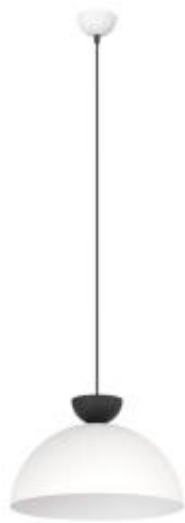

Link do produktu: <https://perfectlamp.pl/lampa-wiszaca-w-kolorze-bialo-czarnym-gx53-p-15405.html>

Lampa wisząca w kolorze biało-czarnym, GX53

Cena	289,00 zł
Numer katalogowy	PL.15405
Kolor	biały, czarny

Opis produktu

Ten produkt możesz dopasować do Twoich preferencji. Możesz skrócić lampę na dowolną wysokość, począwszy od wartości podanej w specyfikacji. Regulacja wysokości w tej lampie z pewnością nie przysporzy Ci problemów.