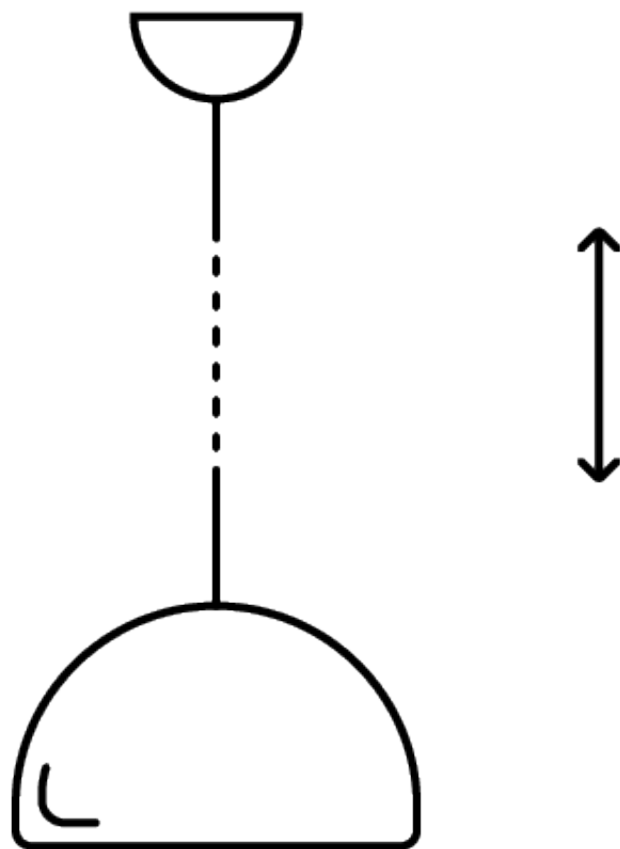

Opis produktu

Lampa, która podkreśli Twój wyjątkowy styl

Z dumą prezentujemy naszą najnowszą kreację - **minimalistyczną lampę w kształcie wąskiej tuby, która zachwyci Cię swoim pięknem i funkcjonalnością**. Wyjątkowo elegancka, a jednocześnie prosta w formie, nasza lampa z pewnością stanie się atrakcyjnym elementem przestrzeni, podkreślającym Twój niepowtarzalny gust.

Czytaj więcej

Źródło światła: **1 x G9 max. 10W LED**
Wymiary produktu: **120 x 6,8 x 6,8 cm**
Materiał: **metal**
Barwa światła: **zależna od zastosowanej żarówki**
Źródła światła w komplecie: **nie**
Możliwość skrócenia przewodu: **tak**
Stopień ochrony: **IP20**

Trzonek G9 nie posiada tradycyjnego wkręcanego gwintu, a nóżki - pętelki w rozstawie 9 milimetrów, które montuje się na wcisk. Ta żarówka występuje głównie w nowoczesnych oprawach punktowych, takich jak długie tuby, które świetnie sprawdzają się w funkcji doświetlenia.